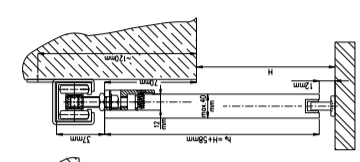

MP-075+PB-075

Producent zastrzega sobie prawo dokonywania zmian wymiarów, kolorów, opisów we wszystkich produktach bez wcześniejszego zawiadomienia i podania przyczyny.
Producer has the rights to change the dimensions, colors, instructions in all products without any notice.
Laguna sp. z o.o. sk. ul. Grunwaldzka 103A, 83-000 Pruszcz Gdański tel. (+48 58) 683 57 25 (26, 27) fax (+48 58) 683 45 66 e-mail: laguna@laguna.pl www.laguna.pl