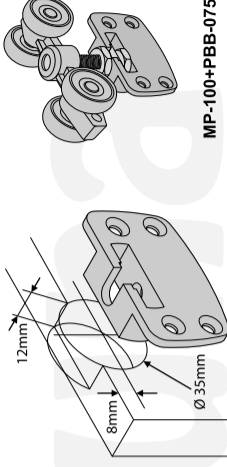

Laguna EKONOM 40 kg

maskownica | cover rail

50 cm

samodomykacz | soft closing

Laguna STANDARD 100 kg LIDER 50 kg

samodomykacz | soft closing

MP-100+PB-075
lubior PBP-075

MP-100+PBB-075