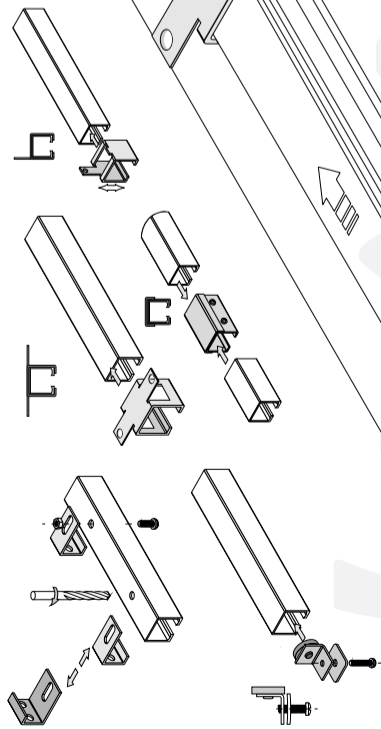

Laguna EKONOM 40 kg

maskownica | cover rail

50 cm

samodomykacz | soft closing

Laguna STANDARD 100 kg LIDER 50 kg

samodomykacz | soft closing

MP-100+PB-075
lubior PBP-075

MP-100+PBB-075