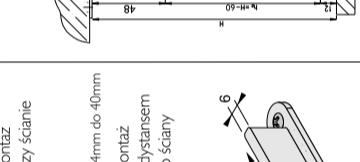

Laguna EKONOM 40 kg

maskownica | cover rail

50 cm

samodomykacz | soft closing

Laguna STANDARD 100 kg LIDER 50 kg

samodomykacz | soft closing

MP-100+PB-075
lubior PBP-075

MP-100+PBB-075

MP-075+PBB-075

MP-075+PB-075

Producent zastrzega sobie prawo dokonywania zmian wymiarów, kolorów, opisów we wszystkich produktach bez wcześniejszego zawiadomienia i podania przyczyny.
Producer has the rights to change the dimensions, colors, instructions in all products without any notice.
Laguna sp. z o.o. sk. ul. Grunwaldzka 103A, 83-000 Pruszcz Gdański tel. (+48 58) 683 57 25 (26, 27) fax (+48 58) 683 45 66 e-mail: laguna@laguna.pl www.laguna.pl