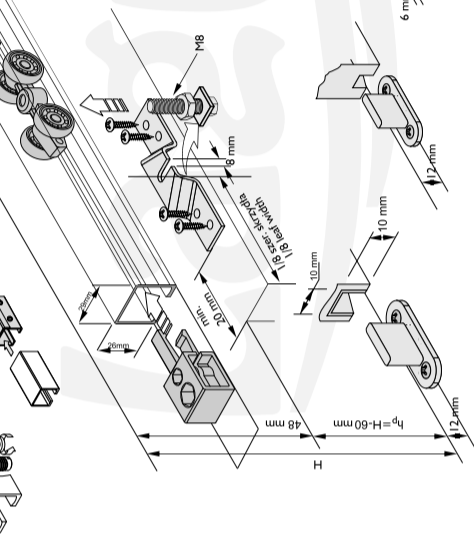

Laguna EKONOM 40 kg

maskownica | cover rail

50 cm

samodomykacz | soft closing

Laguna STANDARD 100 kg LIDER 50 kg

samodomykacz | soft closing

MP-100+PB-075
lubior PBP-075

MP-100+PBB-075

MP-075+PBB-075

MP-075+PB-075

Producent zastrzega sobie prawo dokonywania zmian wymiarów, kolorów, opisów we wszystkich produktach bez wcześniejszego zawiadomienia i podania przyczyny.
Producer has the rights to change the dimensions, colors, instructions in all products without any notice.
Laguna sp. z o.o. sk. ul. Grunwaldzka 103A, 83-000 Pruszcz Gdański tel. (+48 58) 683 57 25 (26, 27) fax (+48 58) 683 45 66 e-mail: laguna@laguna.pl www.laguna.pl