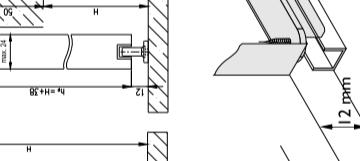

MP-075+PB-075

Producent zastrzega sobie prawo dokonywania zmian wymiarów, kolorów, opisów we wszystkich produktach bez wcześniejszego zawiadomienia i podania przyczyny.
Producer has the rights to change the dimensions, colors, instructions in all products without any notice.
Laguna sp. z o.o. sk. ul. Grunwaldzka 103A, 83-000 Pruszcz Gdański tel. (+48 58) 683 57 25 (26, 27) fax (+48 58) 683 45 66 e-mail: laguna@laguna.pl www.laguna.pl