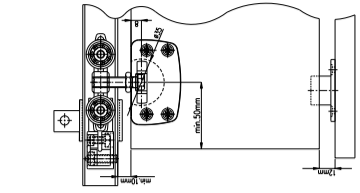

Laguna EKONOM 40 kg

maskownica | cover rail

50 cm

samodomykacz | soft closing

Laguna STANDARD 100 kg LIDER 50 kg

samodomykacz | soft closing

MP-100+PB-075
lubior PBP-075

MP-100+PBB-075