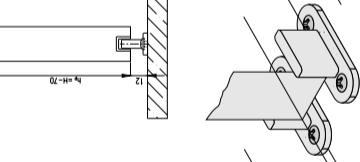

MP-075+PB-075

Producent zastrzega sobie prawo dokonywania zmian wymiarów, kolorów, opisów we wszystkich produktach bez wcześniejszego zawiadomienia i podania przyczyny.
Producer has the rights to change the dimensions, colors, instructions in all products without any notice.
Laguna sp. z o.o. sk. ul. Grunwaldzka 103A, 83-000 Pruszcz Gdański tel. (+48 58) 683 57 25 (26, 27) fax (+48 58) 683 45 66 e-mail: laguna@laguna.pl www.laguna.pl