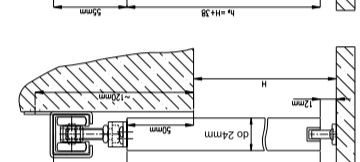

MP-075+PB-075

Producent zastrzega sobie prawo dokonywania zmian wymiarów, kolorów, opisów we wszystkich produktach bez wcześniejszego zawiadomienia i podania przyczyny.
Producer has the rights to change the dimensions, colors, instructions in all products without any notice.
Laguna sp. z o.o. sk. ul. Grunwaldzka 103A, 83-000 Pruszcz Gdański tel. (+48 58) 683 57 25 (26, 27) fax (+48 58) 683 45 66 e-mail: laguna@laguna.pl www.laguna.pl