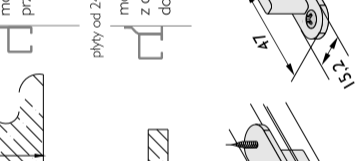

Laguna EKONOM 40 kg

maskownica | cover rail

50 cm

samodomykacz | soft closing

Laguna STANDARD 100 kg LIDER 50 kg

samodomykacz | soft closing

MP-100+PB-075
lubior PBP-075

MP-100+PBB-075

MP-075+PBB-075

MP-075+PB-075

Producent zastrzega sobie prawo dokonywania zmian wymiarów, kolorów, opisów we wszystkich produktach bez wcześniejszego zawiadomienia i podania przyczyny.
Producer has the rights to change the dimensions, colors, instructions in all products without any notice.
Laguna sp. z o.o. sk. ul. Grunwaldzka 103A, 83-000 Pruszcz Gdański tel. (+48 58) 683 57 25 (26, 27) fax (+48 58) 683 45 66 e-mail: laguna@laguna.pl www.laguna.pl