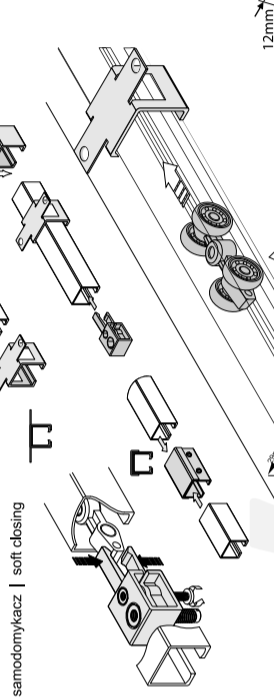

Laguna EKONOM 40 kg

maskownica | cover rail

50 cm

samodomykacz | soft closing

Laguna STANDARD 100 kg LIDER 50 kg

samodomykacz | soft closing

MP-100+PB-075
lubior PBP-075

MP-100+PBB-075