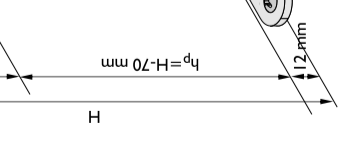

MP-075+PB-075

Producent zastrzega sobie prawo dokonywania zmian wymiarów, kolorów, opisów we wszystkich produktach bez wcześniejszego zawiadomienia i podania przyczyny.
Producer has the rights to change the dimensions, colors, instructions in all products without any notice.
Laguna sp. z o.o. sk. ul. Grunwaldzka 103A, 83-000 Pruszcz Gdański tel. (+48 58) 683 57 25 (26, 27) fax (+48 58) 683 45 66 e-mail: laguna@laguna.pl www.laguna.pl