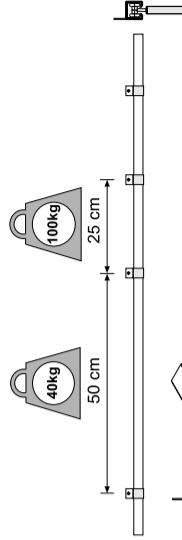

Laguna EKONOM 40 kg

maskownica | cover rail

50 cm

samodomykacz | soft closing

Laguna STANDARD 100 kg LIDER 50 kg

samodomykacz | soft closing

MP-100+PB-075
lubior PBP-075

MP-100+PBB-075