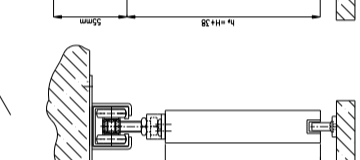

MP-075+PB-075

Producent zastrzega sobie prawo dokonywania zmian wymiarów, kolorów, opisów we wszystkich produktach bez wcześniejszego zawiadomienia i podania przyczyny.
Producer has the rights to change the dimensions, colors, instructions in all products without any notice.
Laguna sp. z o.o. sk. ul. Grunwaldzka 103A, 83-000 Pruszcz Gdański tel. (+48 58) 683 57 25 (26, 27) fax (+48 58) 683 45 66 e-mail: laguna@laguna.pl www.laguna.pl