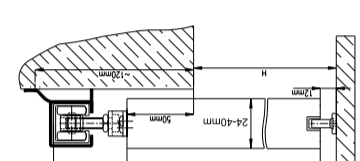

MP-075+PB-075

Producent zastrzega sobie prawo dokonywania zmian wymiarów, kolorów, opisów we wszystkich produktach bez wcześniejszego zawiadomienia i podania przyczyny.
Producer has the rights to change the dimensions, colors, instructions in all products without any notice.
Laguna sp. z o.o. sk. ul. Grunwaldzka 103A, 83-000 Pruszcz Gdański tel. (+48 58) 683 57 25 (26, 27) fax (+48 58) 683 45 66 e-mail: laguna@laguna.pl www.laguna.pl