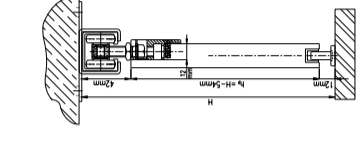

MP-075+PB-075

Producent zastrzega sobie prawo dokonywania zmian wymiarów, kolorów, opisów we wszystkich produktach bez wcześniejszego zawiadomienia i podania przyczyny.
Producer has the rights to change the dimensions, colors, instructions in all products without any notice.
Laguna sp. z o.o. sk. ul. Grunwaldzka 103A, 83-000 Pruszcz Gdański tel. (+48 58) 683 57 25 (26, 27) fax (+48 58) 683 45 66 e-mail: laguna@laguna.pl www.laguna.pl