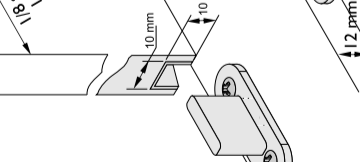

MP-075+PB-075

Producent zastrzega sobie prawo dokonywania zmian wymiarów, kolorów, opisów we wszystkich produktach bez wcześniejszego zawiadomienia i podania przyczyny.
Producer has the rights to change the dimensions, colors, instructions in all products without any notice.
Laguna sp. z o.o. sk. ul. Grunwaldzka 103A, 83-000 Pruszcz Gdański tel. (+48 58) 683 57 25 (26, 27) fax (+48 58) 683 45 66 e-mail: laguna@laguna.pl www.laguna.pl