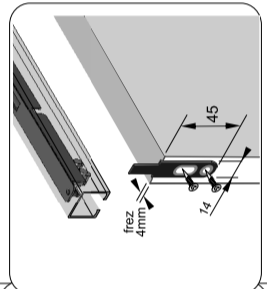

Laguna EKONOM 40 kg

maskownica | cover rail

50 cm

samodomykacz | soft closing

Laguna STANDARD 100 kg LIDER 50 kg

samodomykacz | soft closing

MP-100+PB-075
lubior PBP-075

MP-100+PBB-075