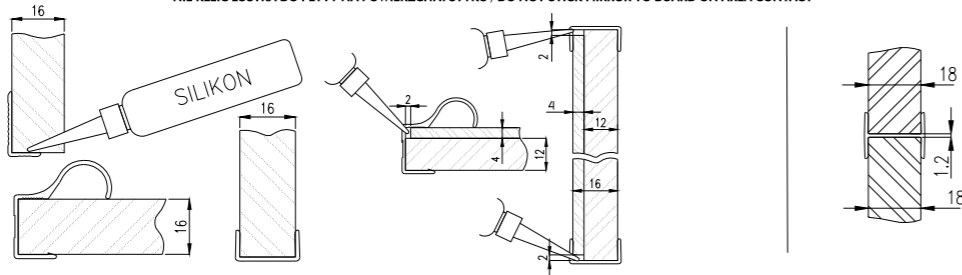

SPOSÓB MONTAŻU PŁYT W PROFILACH / ASSEMBLY PROCEDURE FOR BOARDS IN PROFILES
NIE KLEJĆ LUSTRA DO PŁYTY NA POWIERZCHNI STYKU / DO NOT STICK MIRROR TO BOARD ON AREA CONTACT

Producent zastrzega sobie prawo dokonywania zmian wymiarów, kolorów, opisów we wszystkich produktach bez wcześniejszego zawiadomienia i podania przyczyn.
Laguna sp. z o.o. sk. ul. Grunwaldzka 103A, 83-000 Puszcz Gdński tel. (+48 58) 683 57 25 (26, 27) fax (+48 58) 683 45 66 e-mail: laguna@laguna.pl www.laguna.pl

OMEGA

31