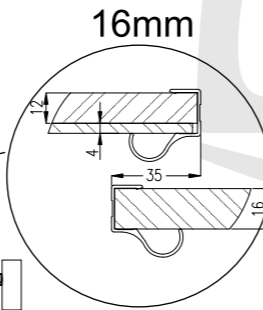

Laguna

OMEGA 16 | 18 mm 50 kg

SYSTEM DO ZABUDOWY SZAF / WARDROBE FURNISHINGS

- płyta 16mm oraz płyta 12mm + lustro 4mm | 16mm board and 12mm board+4mm mirror
- płyta | board 18 mm

H - wysokość otworu montażowego opening assembly height [mm]
S - szerokość otworu montażowego opening assembly width [mm]

PŁYTA 12 mm + LUSTRO 4 mm	liczba skrzydeł drzwi	n	n=2	n=3	n=4	n=5
	wysokość płyty/ board height	h_p	$h_p = H - 49$ mm.			
	szerokość płyty / board width	b_p	$b_p = \frac{S-29mm}{2}$	$b_p = \frac{S-61mm}{3}$	$b_p = \frac{S-93mm}{4}$	$b_p = \frac{S-125mm}{5}$
	wysokość lustra / mirror height	h_L	$h_L = h_p - 4$ mm.			
	szerokość lustra / mirror width	b_L	$b_L = \frac{S-21mm}{2}$	$b_L = \frac{S-49mm}{3}$	$b_L = \frac{S-77mm}{4}$	$b_L = \frac{S-105mm}{5}$
długość rączki / handle length upper, lower rail and connector length	L_R	$L_R = h_p + 2$ mm				

PŁYTA 16 mm 18 mm	liczba skrzydeł drzwi	n	n=2	n=3	n=4	n=5
	wysokość płyty/ board height	h_p	$h_p = H - 49$ mm.			
	szerokość płyty / board width	b_p	$b_p = \frac{S-29mm}{2}$	$b_p = \frac{S-61mm}{3}$	$b_p = \frac{S-93mm}{4}$	$b_p = \frac{S-125mm}{5}$
	długość rączki / handle length upper, lower rail and connector length	L_R	$L_R = h_p + 2$ mm			

SAMODOMYKACZE
patrz str / see page 38-39

*bez samodomykacza
 H_p+9mm

*without soft closing
 H_p+9mm