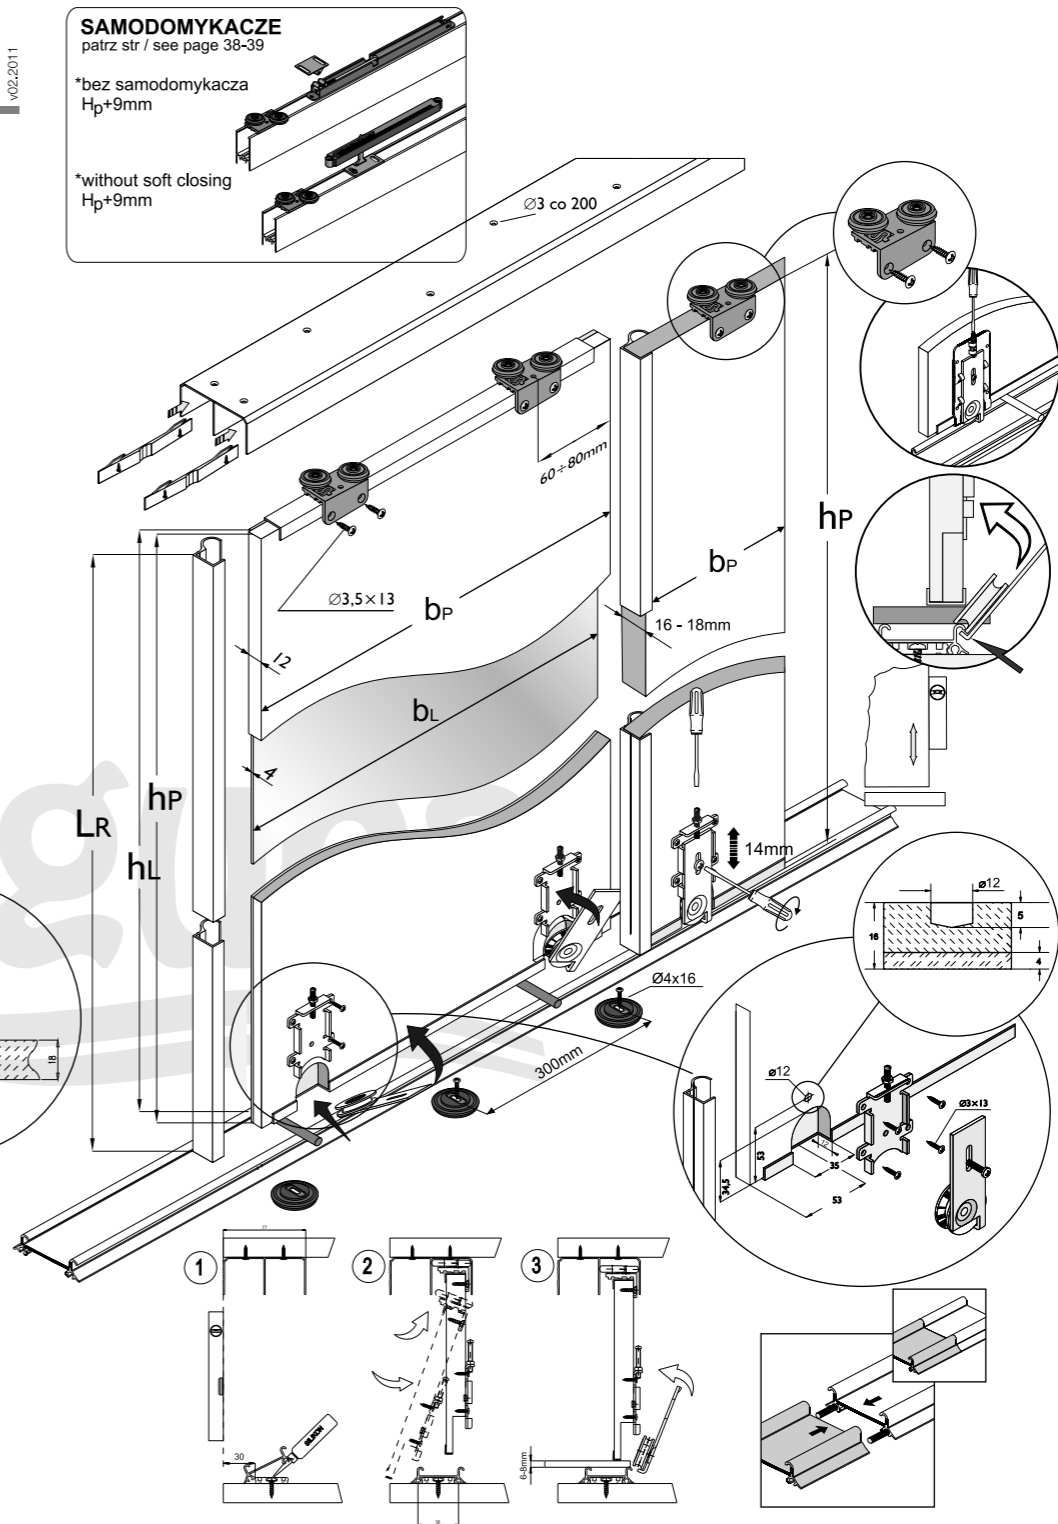

Laguna

OMEGA 16 | 18 mm 50 kg

SYSTEM DO ZABUDOWY SZAF / WARDROBE FURNISHINGS

- płyta 16mm oraz płyta 12mm + lustro 4mm | 16mm board and 12mm board+4mm mirror
- płyta | board 18 mm

H - wysokość otworu montażowego opening assembly height [mm]
S - szerokość otworu montażowego opening assembly width [mm]

PŁYTA 12 mm + LUSTRO 4 mm	liczba skrzydeł drzwi	n	n=2	n=3	n=4	n=5
	wysokość płyty/ board height	h_p	$h_p = H - 49$ mm.			
	szerokość płyty / board width	b_p	$b_p = \frac{S-29mm}{2}$	$b_p = \frac{S-61mm}{3}$	$b_p = \frac{S-93mm}{4}$	$b_p = \frac{S-125mm}{5}$
	wysokość lustra / mirror height	h_L	$h_L = h_p - 4$ mm.			
	szerokość lustra / mirror width	b_L	$b_L = \frac{S-21mm}{2}$	$b_L = \frac{S-49mm}{3}$	$b_L = \frac{S-77mm}{4}$	$b_L = \frac{S-105mm}{5}$
długość rączki / handle length upper, lower rail and connector length	L_R	$L_R = h_p + 2$ mm				

PŁYTA 16 mm 18 mm	liczba skrzydeł drzwi	n	n=2	n=3	n=4	n=5
	wysokość płyty/ board height	h_p	$h_p = H - 49$ mm.			
	szerokość płyty / board width	b_p	$b_p = \frac{S-29mm}{2}$	$b_p = \frac{S-61mm}{3}$	$b_p = \frac{S-93mm}{4}$	$b_p = \frac{S-125mm}{5}$
	długość rączki / handle length upper, lower rail and connector length	L_R	$L_R = h_p + 2$ mm			

SAMODOMYKACZE
patrz str / see page 38-39

*bez samodomykacza
 H_p+9mm

*without soft closing
 H_p+9mm