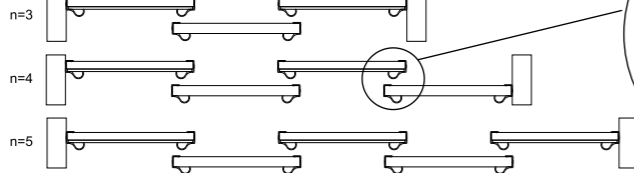

Laguna

OMEGA 16 | 18 mm 50 kg

SYSTEM DO ZABUDOWY SZAF / WARDROBE FURNISHINGS

- płyta 16mm oraz płyta 12mm + lustro 4mm | 16mm board and 12mm board+4mm mirror
- płyta | board 18 mm

H - wysokość otworu montażowego opening assembly height [mm]
S - szerokość otworu montażowego opening assembly width [mm]

PŁYTA 12 mm + LUSTRO 4 mm	liczba skrzydeł drzwi	n	n=2	n=3	n=4	n=5
	wysokość płyty/ board height	h_p	$h_p = H - 49$ mm.			
	szerokość płyty / board width	b_p	$b_p = \frac{S-29mm}{2}$	$b_p = \frac{S-61mm}{3}$	$b_p = \frac{S-93mm}{4}$	$b_p = \frac{S-125mm}{5}$
	wysokość lustra / mirror height	h_L	$h_L = h_p - 4$ mm.			
	szerokość lustra / mirror width	b_L	$b_L = \frac{S-21mm}{2}$	$b_L = \frac{S-49mm}{3}$	$b_L = \frac{S-77mm}{4}$	$b_L = \frac{S-105mm}{5}$
długość rączki / handle length upper, lower rail and connector length	L_R	$L_R = h_p + 2$ mm				

PŁYTA 16 mm 18 mm	liczba skrzydeł drzwi	n	n=2	n=3	n=4	n=5
	wysokość płyty/ board height	h_p	$h_p = H - 49$ mm.			
	szerokość płyty / board width	b_p	$b_p = \frac{S-29mm}{2}$	$b_p = \frac{S-61mm}{3}$	$b_p = \frac{S-93mm}{4}$	$b_p = \frac{S-125mm}{5}$
	długość rączki / handle length upper, lower rail and connector length	L_R	$L_R = h_p + 2$ mm			

SAMODOMYKACZE
patrz str / see page 38-39

*bez samodomykacza
 H_p+9mm

*without soft closing
 H_p+9mm