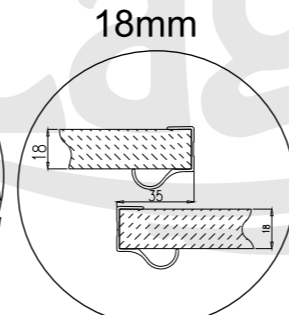

Laguna

OMEGA 16 | 18 mm 50 kg

SYSTEM DO ZABUDOWY SZAF / WARDROBE FURNISHINGS

- płyta 16mm oraz płyta 12mm + lustro 4mm | 16mm board and 12mm board+4mm mirror
- płyta | board 18 mm

H - wysokość otworu montażowego opening assembly height [mm]
S - szerokość otworu montażowego opening assembly width [mm]

PŁYTA 12 mm + LUSTRO 4 mm	liczba skrzydeł drzwi	n	n=2	n=3	n=4	n=5
	wysokość płyty/ board height	h_p	$h_p = H - 49$ mm.			
	szerokość płyty / board width	b_p	$b_p = \frac{S-29mm}{2}$	$b_p = \frac{S-61mm}{3}$	$b_p = \frac{S-93mm}{4}$	$b_p = \frac{S-125mm}{5}$
	wysokość lustra / mirror height	h_L	$h_L = h_p - 4$ mm.			
	szerokość lustra / mirror width	b_L	$b_L = \frac{S-21mm}{2}$	$b_L = \frac{S-49mm}{3}$	$b_L = \frac{S-77mm}{4}$	$b_L = \frac{S-105mm}{5}$
długość rączki / handle length upper, lower rail and connector length	L_R	$L_R = h_p + 2$ mm				

PŁYTA 16 mm 18 mm	liczba skrzydeł drzwi	n	n=2	n=3	n=4	n=5
	wysokość płyty/ board height	h_p	$h_p = H - 49$ mm.			
	szerokość płyty / board width	b_p	$b_p = \frac{S-29mm}{2}$	$b_p = \frac{S-61mm}{3}$	$b_p = \frac{S-93mm}{4}$	$b_p = \frac{S-125mm}{5}$
	długość rączki / handle length upper, lower rail and connector length	L_R	$L_R = h_p + 2$ mm			

SAMODOMYKACZE
patrz str / see page 38-39

*bez samodomykacza
 H_p+9mm

*without soft closing
 H_p+9mm