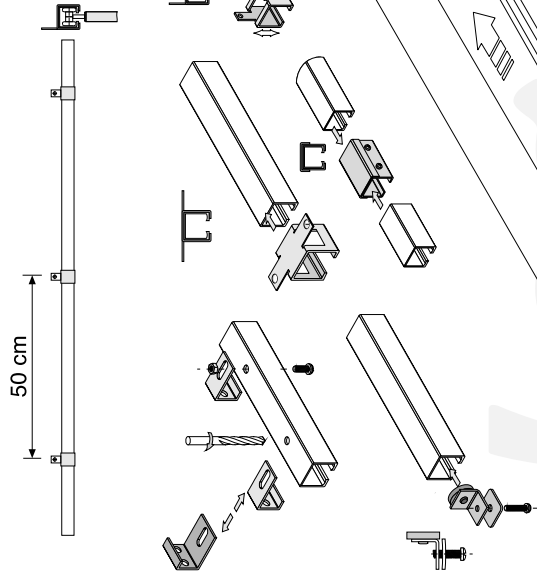

Laguna

EKONOM 40 kg

Laguna

STANDARD 100 kg  
LIDER 50 kg

W01.20111

maskownica | cover rail

samodomykacz | soft closing

MP-100+PB-075  
lubior PBP-075

MP-100+PBB-075

MP-075+PBB-075

MP-075+PB-075

montaż do sufitu

plyty do 24mm

montaż przy ścianie

plyty od 24mm do 40mm

montaż z dystansem do ściany