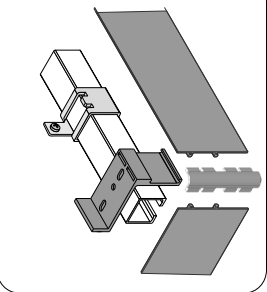

Laguna

EKONOM 40 kg

Laguna

STANDARD 100 kg  
LIDER 50 kg

W01.20111

maskownica | cover rail

samodomykacz | soft closing

MP-100+PB-075  
lubior PBP-075

MP-100+PBB-075

MP-075+PBB-075

MP-075+PB-075

montaż do sufitu

plyty do 24mm

montaż przy ścianie

plyty od 24mm do 40mm

montaż z dystansem do ściany