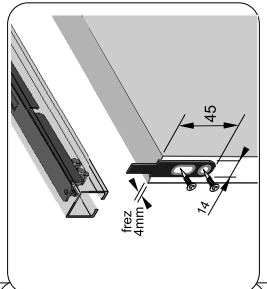

samodomykacz | soft closing