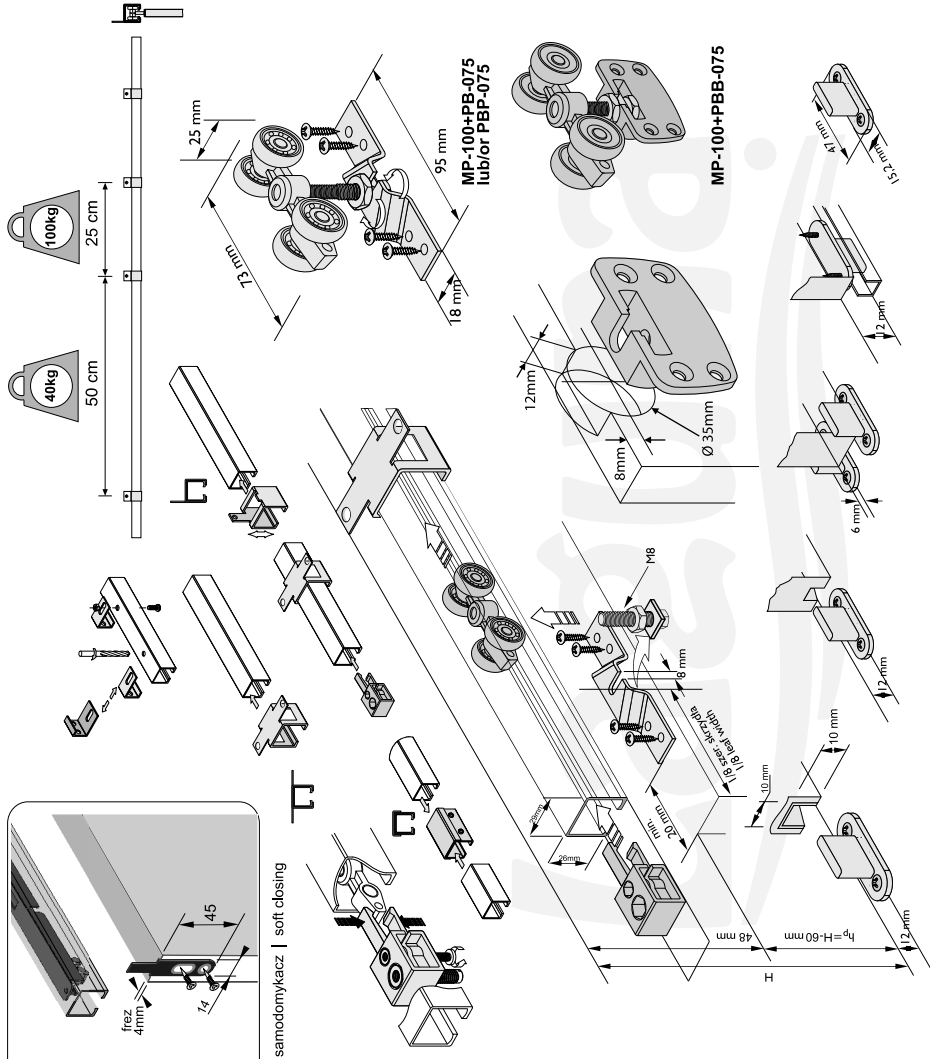

Laguna

EKONOM 40 kg

Laguna

STANDARD 100 kg  
LIDER 50 kg

W01.20111

maskownica | cover rail

samodomykacz | soft closing

MP-100+PB-075  
lubior PBP-075

MP-100+PBB-075

MP-075+PBB-075

MP-075+PB-075

montaż do sufitu

plyty do 24mm

montaż przy ścianie

plyty od 24mm do 40mm

montaż z dystansem do ściany