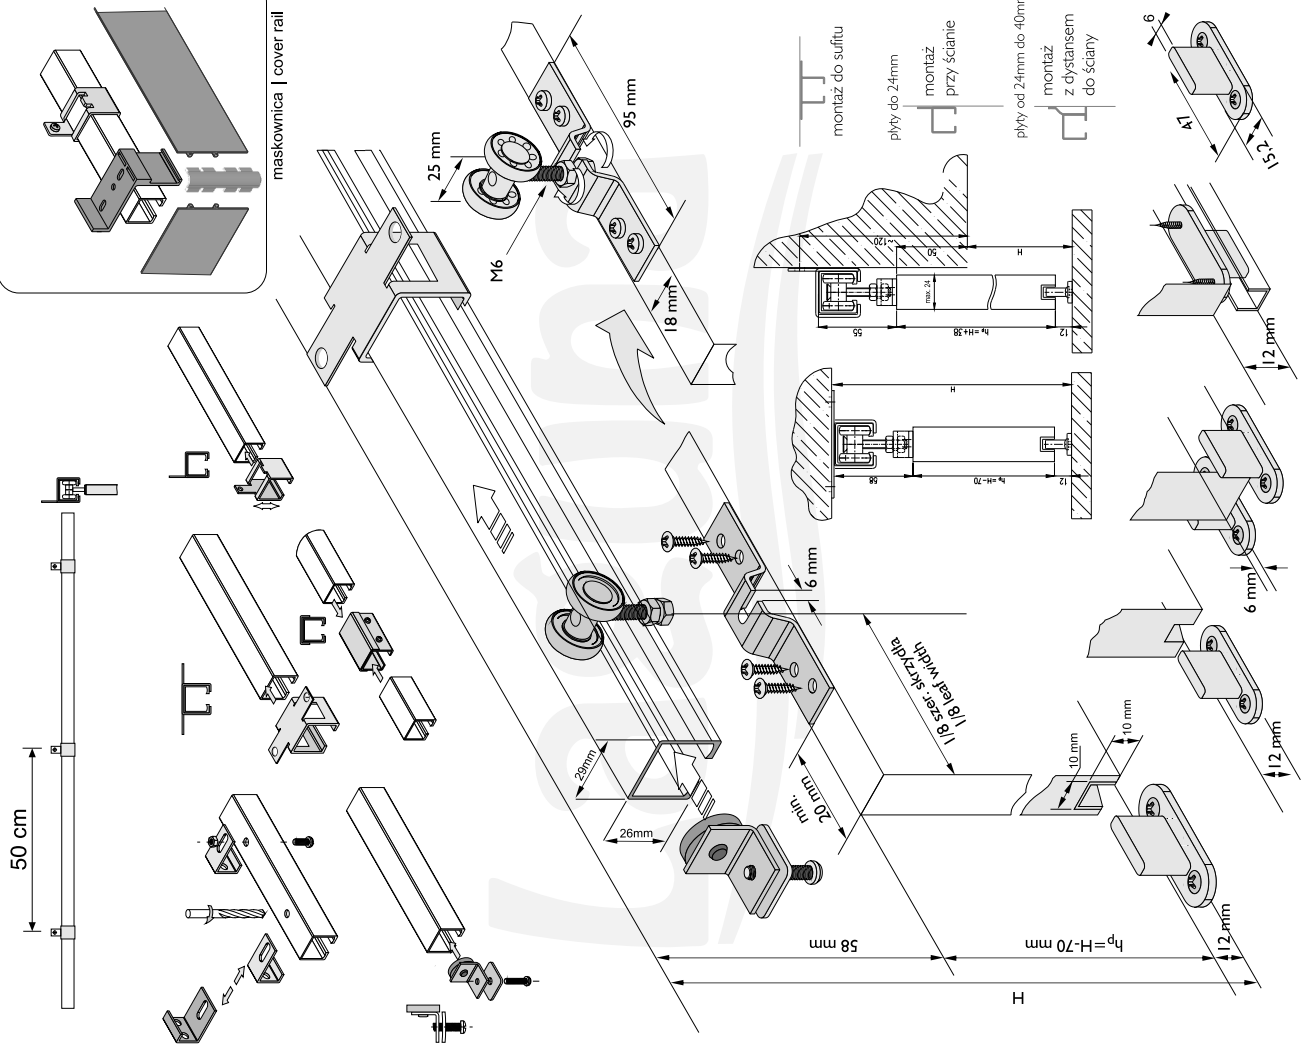

Laguna

EKONOM 40 kg

Laguna

STANDARD 100 kg  
LIDER 50 kg

W01.20111

maskownica | cover rail

samodomykacz | soft closing

MP-100+PB-075  
lubior PBP-075

MP-100+PBB-075

MP-075+PBB-075

MP-075+PB-075

montaż do sufitu

plyty do 24mm

montaż przy ścianie

plyty od 24mm do 40mm

montaż z dystansem do ściany