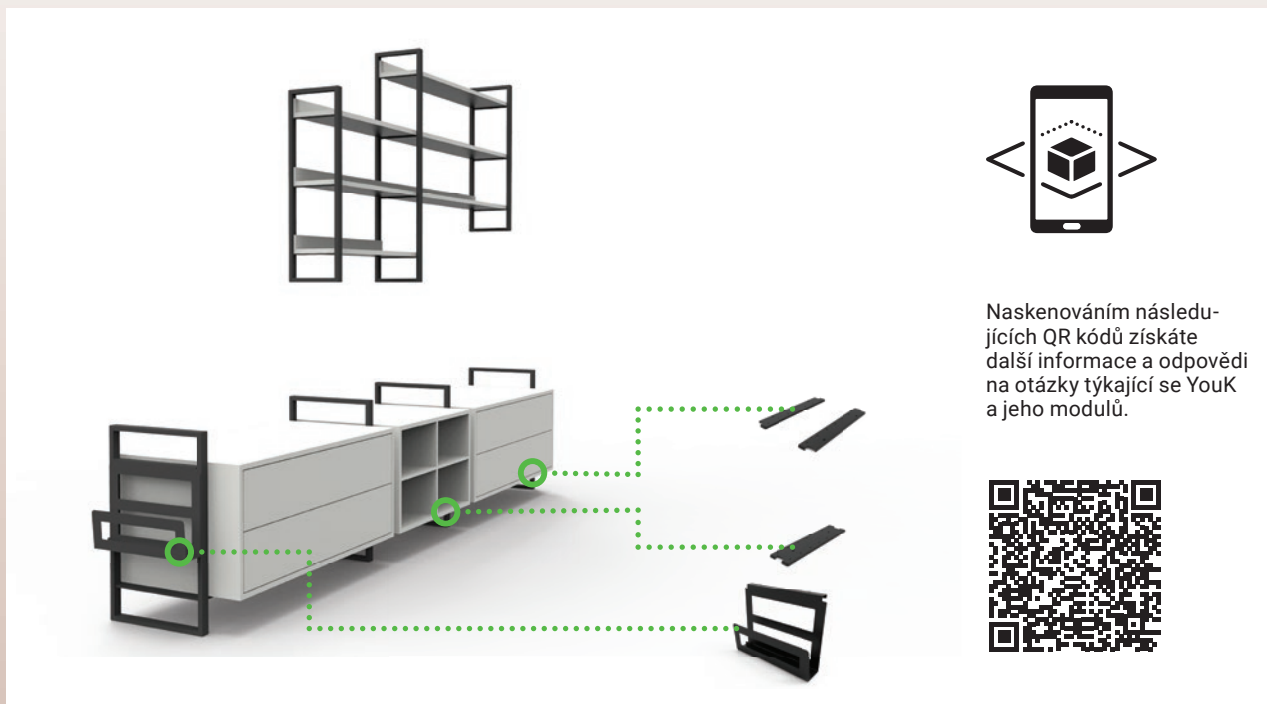

//YouK v obývacím pokoji

Takto se používá funkce AR:

Naskenujte QR kód fotoaparátém svého chytrého telefonu a můžete začít!

Namiřte kameru na stěnu v obývacím pokoji, kde chcete, aby YouK visel nebo stál, a nastavte velikost a pozici políkového systému.

Aplikace Vám nyní nabídne názornou představu o rozložení korpusů, polic i užitečných doplňků (např. koše pro noviny) na rámovém systému YouK ve Vašem obývacím pokoji.

Seznam položek – objednáací čísla Kesseböhmer

Všechny položky pro sestavu, kterou vidíte na obrázku na této straně najdete v souboru XLS pod tímto odkazem: <https://kbgo.to/ukl2>