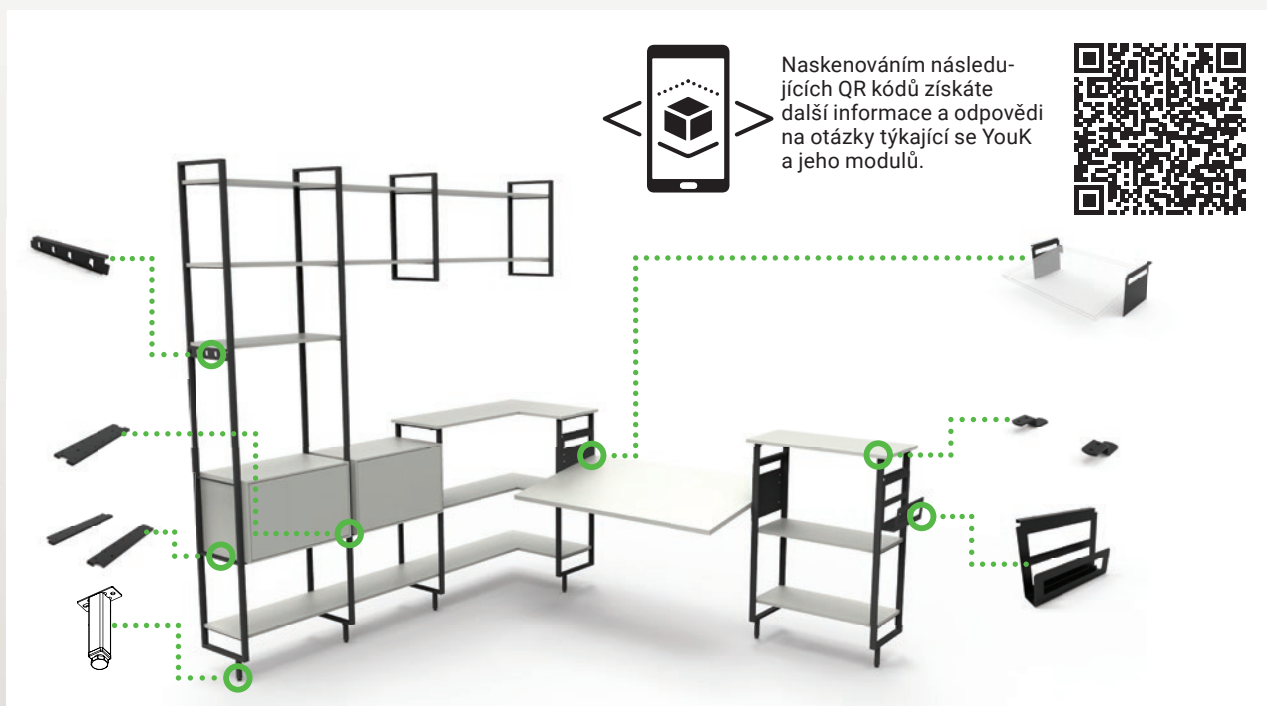

Takto se používá funkce AR:

Naskenujte QR kód fotoaparátem svého chytrého telefonu a můžete začít!

Nyní namiřte kameru na stěnu v koupelně, kde chcete, aby YouK visel nebo stál, a nastavte velikost a pozici policového systému.

Pomocí aplikace si nyní můžete vyzkoušet, jak různě lze

moduly v rámovém systému YouK uspořádat a jak je lze doplnit volitelnými prvky, např. háčky na ručníky.

Seznam položek – objednáací čísla Kesseböhmer

Všechny položky pro sestavu, kterou vidíte na obrázku na této straně najdete v souboru XLS pod tímto odkazem: <https://kbgo.to/ukl3>

//YouK pro domácí kancelář

Takto se používá funkce AR:

Naskenujte QR kód fotoaparátem svého chytrého telefonu a můžete začít!

Nyní namiřte kameru na stěnu domácí kanceláře, kde chcete, aby YouK visel nebo stál, a nastavte velikost a pozici policového systému.

Svou domácí kancelář si nyní můžete představit jako otevřený policový systém – včetně rámového prvku pro stolovou desku a doplňkových prvků pro uspořádání dokumentů a kancelářských potřeb.