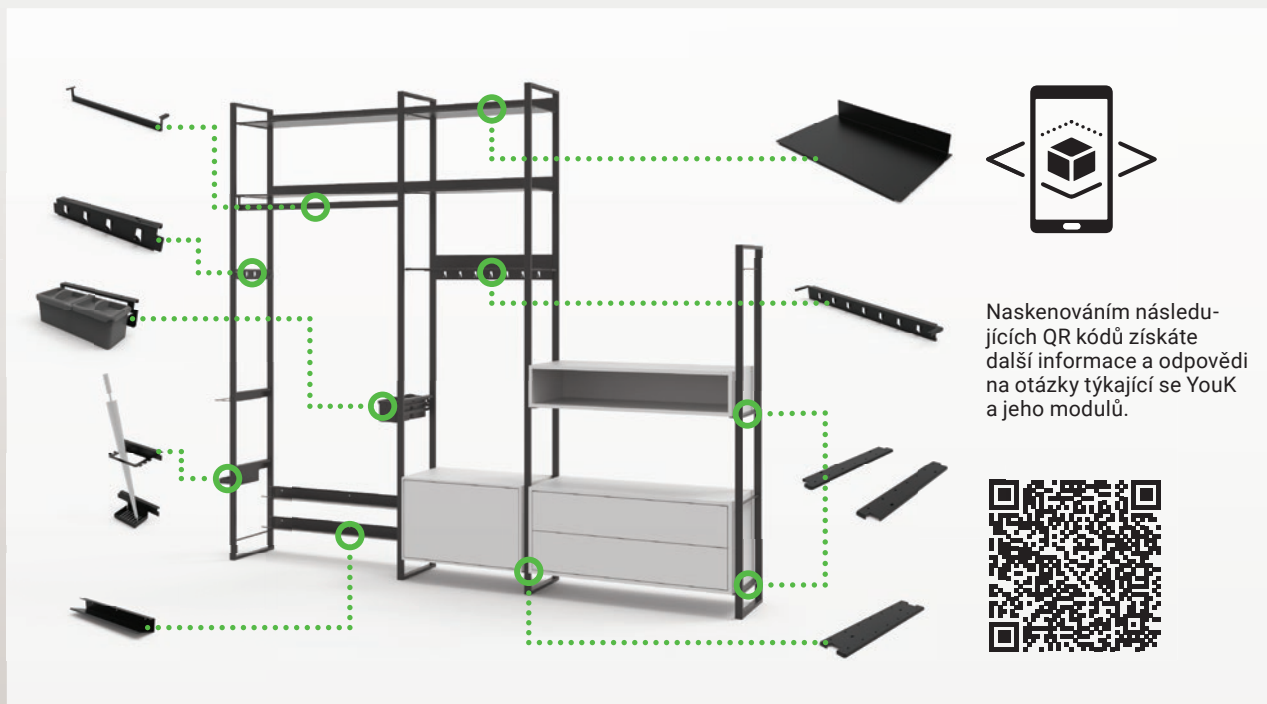

//YouK jako šatník

Takto se používá funkce AR:

Naskenujte QR kód fotoaparátem svého chytrého telefonu a můžete začít!

Nyní namiřte kameru na stěnu, kde chcete, aby YouK visel nebo stál, a nastavte velikost a pozici policového systému.

Šatník může být mnohem víc než jen polička na kabát a na boty. Prohlédněte si, jak bude vypadat policový rámový systém YouK s věšáky, stojanem na deštníky a dalšími doplňky. Pro předsíň Vašeho bytu může být YouK svým univerzálním nadčasovým designem skvělou volbou.

Seznam položek – objednáací čísla Kesseböhmer

Všechny položky pro sestavu, kterou vidíte na obrázku na této straně najdete v souboru XLS pod tímto odkazem: <https://kbgo.to/ukl6>