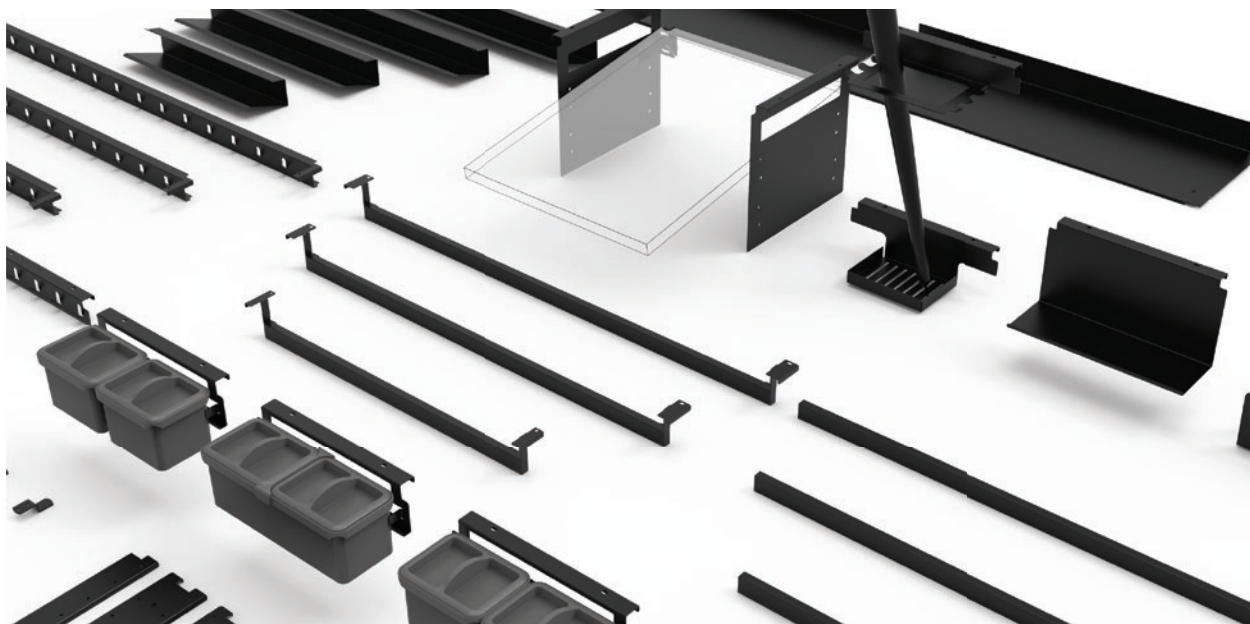

Můžete si vybrat, zda YouK zavěsíte na zeď, postavíte na podlahu nebo volitelně připevníte na rektifikační nožky.

Regálový systém nabízí nespočet možností, jak si zařídit místnost: zvolte si výšku, vyberte si různé typy nebo tloušťku polic.

Modulární konstrukce umožňuje pozdější snadné rozšíření systému YouK a jeho přizpůsobení individuálním potřebám.

Moduly //YouK

1. Rámy

2. Police

Police, kovové i dřevěné, lze libovolně kombinovat*.

*Dřevěné police nejsou zahrnuty do programu YouK. Jsou dodávány nábytkovým výrobcem nebo se obraťte na Vašeho truhláře.

3. Výběr konstrukčních prvků

YouK nabízí řadu možností

YouK se skládá ze tří jednoduchých modulů: rámu, polic a konstrukčních prvků, které lze mezi sebou libovolně kombinovat a snadno rozšiřovat i po první montáži. K rámu lze

Tato technologie vám usnadní plánování systému YouK, jelikož díky věrnému zobrazení v měřítku a trojrozměrnému zobrazení v místnosti získáte základní představu o velikosti, designu a funkci regálového systému.