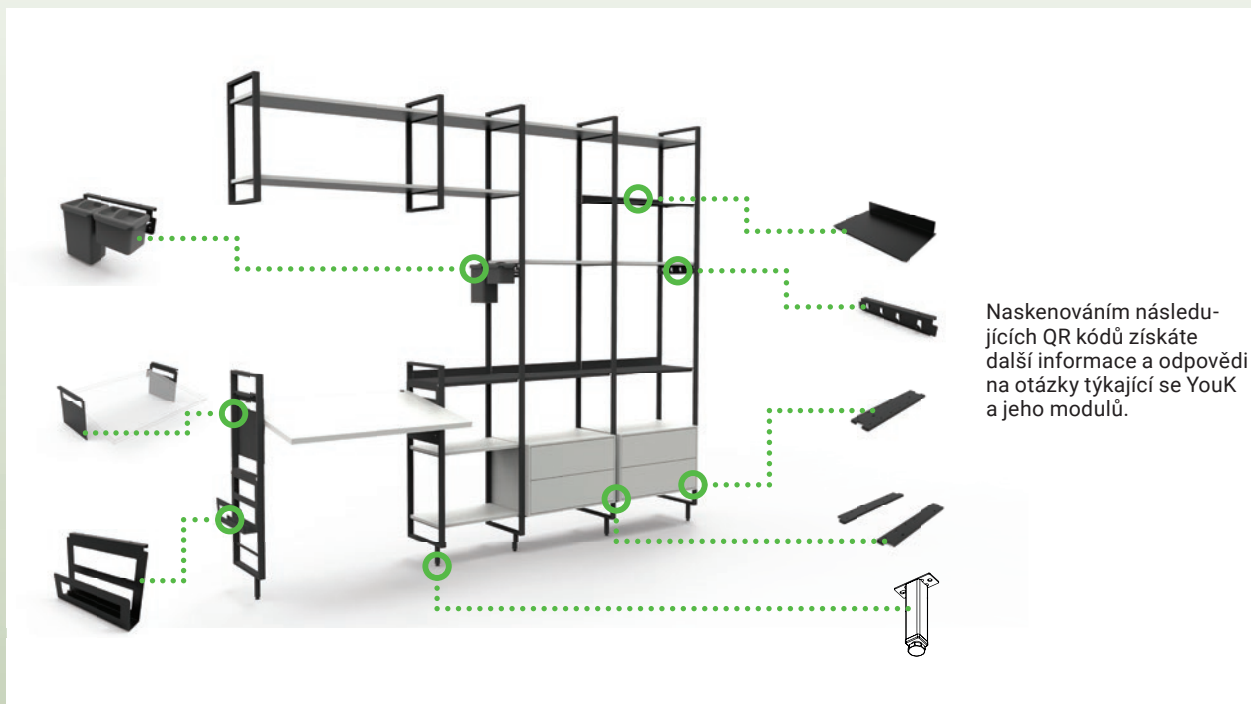

//YouK v dětském pokoji

Takto se používá funkce AR:

Naskenujte QR kód fotoaparátem svého chytrého telefonu a můžete začít!

Nyní namiřte kameru na stěnu v dětském pokoji, kde chcete, aby YouK visel nebo stál, a nastavte velikost a pozici policového systému.

YouK jako modulární rámový policový systém je přímo předurčen pro každý dětský pokoj. Jeho flexibilita umožňuje flexibilní změny s rostoucím věkem dítěte. Nezapomenejte, že při každé změně můžete využít aplikaci AR.

Seznam položek – objednáací čísla Kesseböhmer

Všechny položky pro sestavu, kterou vidíte na obrázku na této straně najdete v souboru XLS pod tímto odkazem: <https://kbgo.to/uk15>