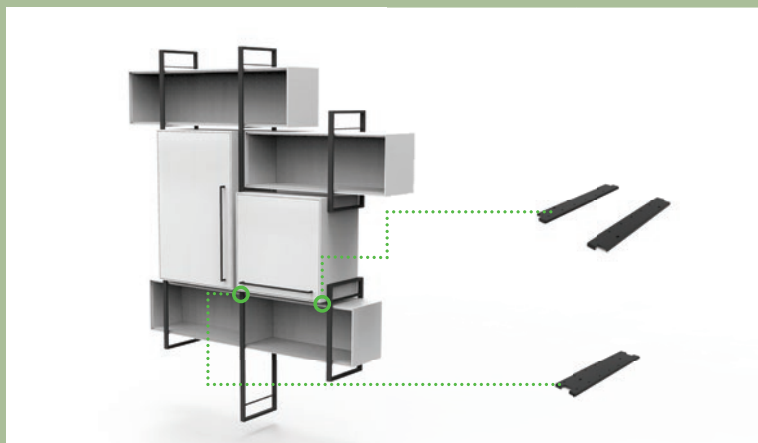

Objednací čísla Kesseböhmer

Všechny položky pro sestavu, kterou vidíte na obrázku na této straně najdete v souboru XLS pod tímto odkazem:

<https://kbgo.to/ukl10>