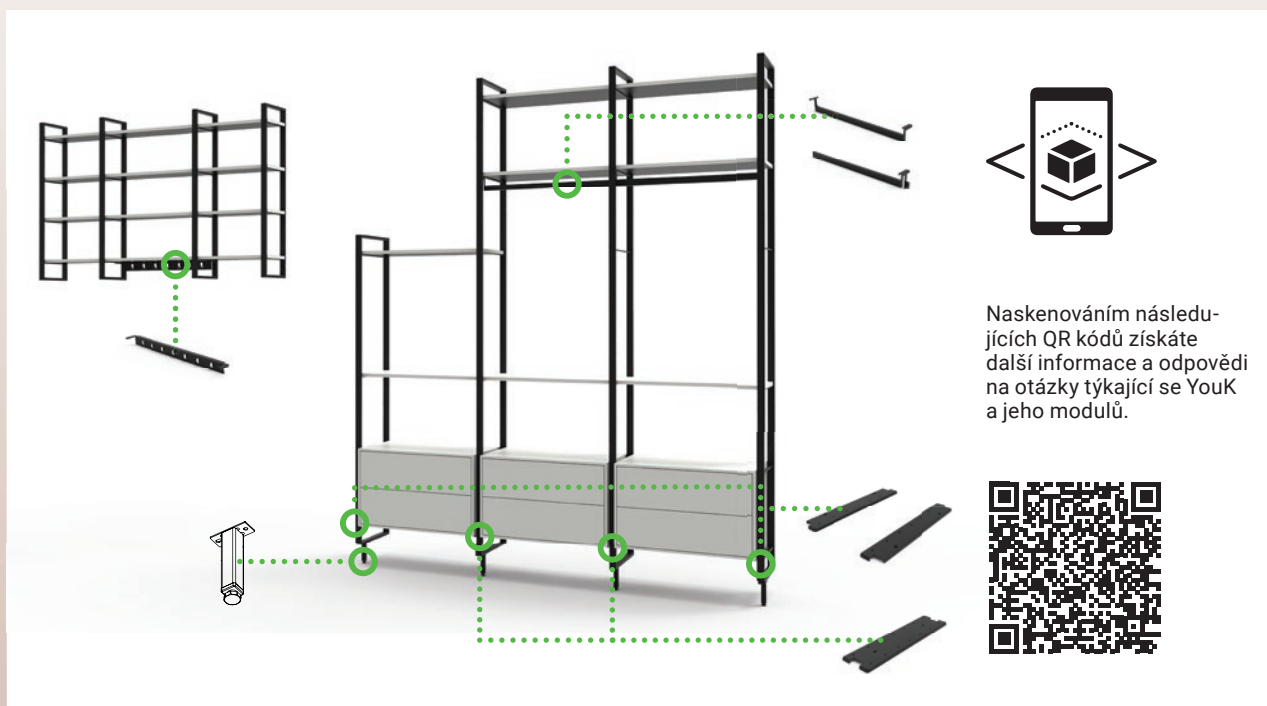

//YouK v kuchyni

Takto se používá funkce AR:

Naskenujte QR kód fotoaparátém svého chytrého telefonu a můžete začít!

Namiřte kameru na stěnu v kuchyni, kde chcete, aby YouK visel nebo stál, a nastavte velikost a pozici policového systému.

Aplikace nyní promítne naprojektovaný rámový systém YouK do Vaší kuchyně.

Seznam položek – objednáací čísla Kesseböhmer

Všechny položky pro sestavu, kterou vidíte na obrázku na této straně najdete v souboru XLS pod tímto odkazem: <https://kbgo.to/ukl1>