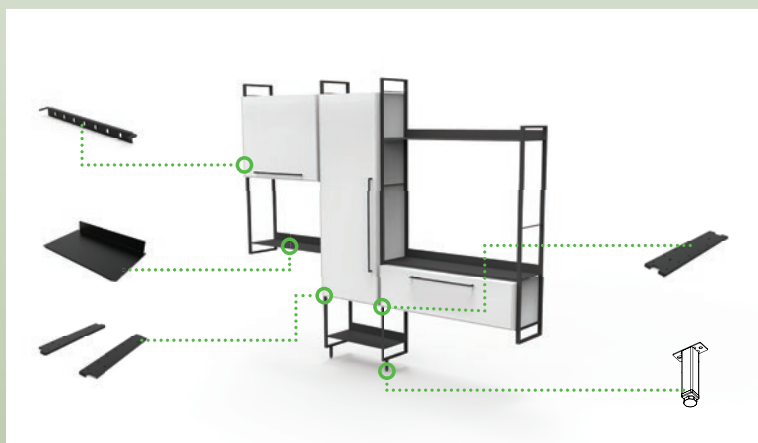

Objednací čísla Kesseböhmer

Všechny položky pro sestavu, kterou vidíte na obrázku na této straně najdete v souboru XLS pod tímto odkazem:

<https://kbgo.to/ukl8>